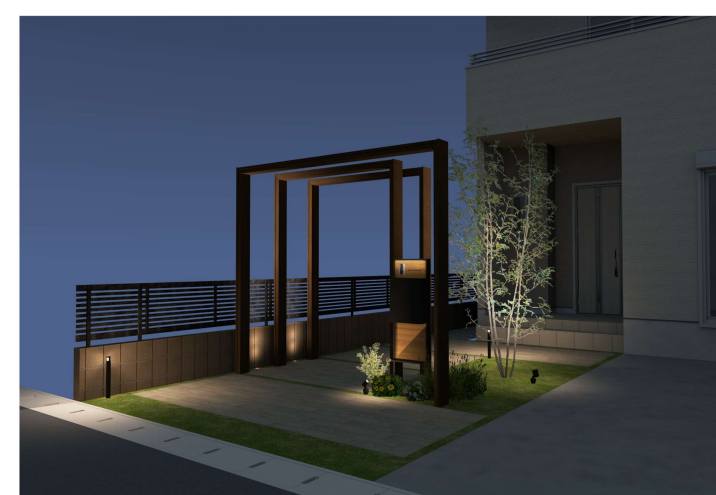

折板カーポート 2台用 積雪100cm  
55-55 4本柱

エクステリアプラン例 ②

2023/06

S=1:100